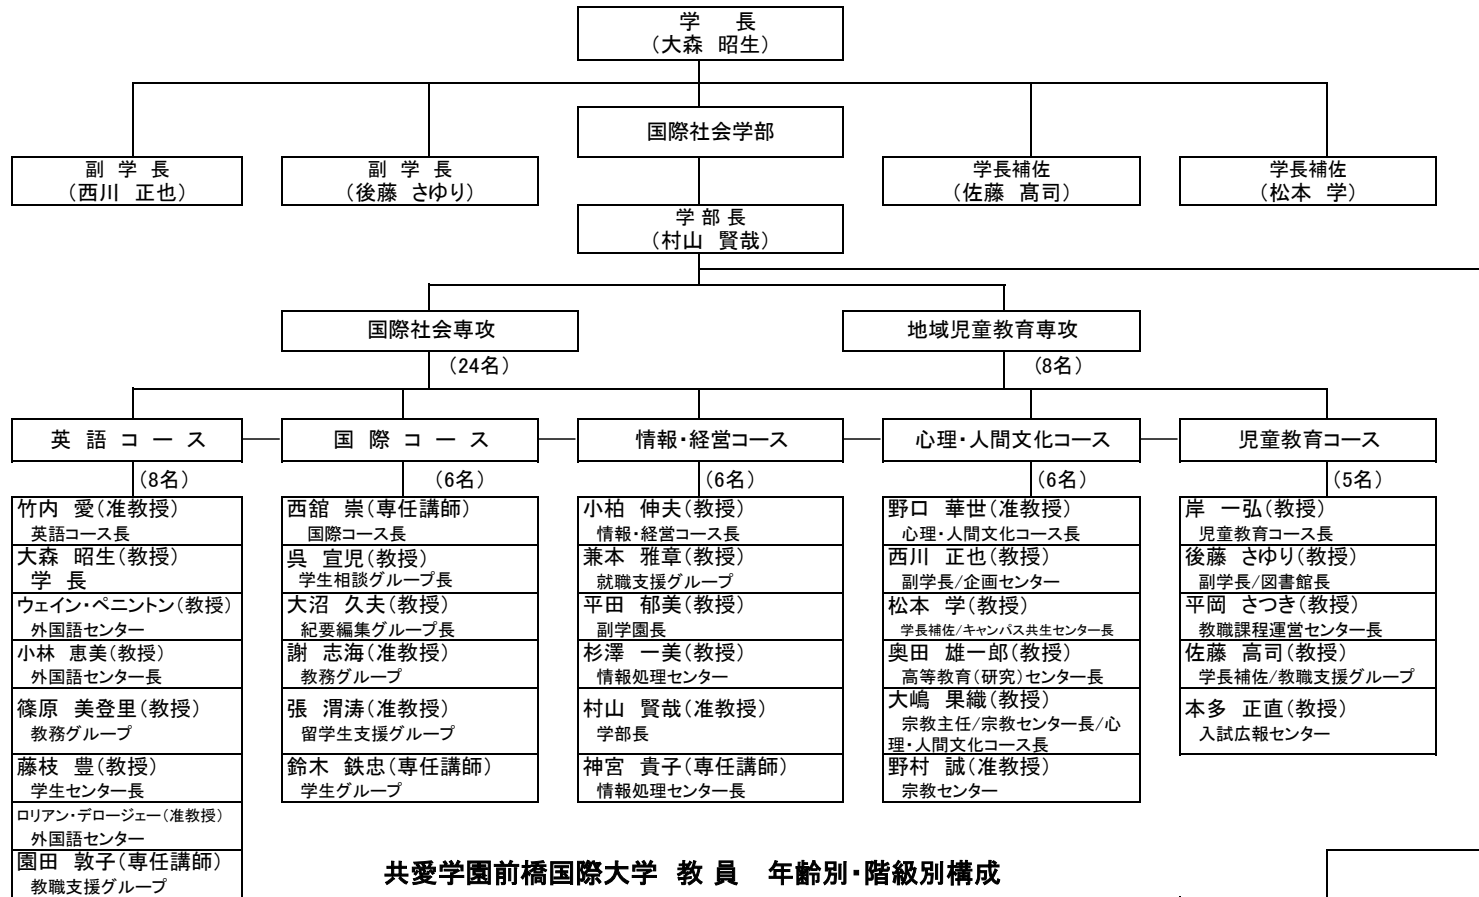

共愛学園前橋国際大学 教員組織図

(2018年5月1日現在)

共愛学園前橋国際大学 教員 年齢別・階級別構成

(2018年5月1日現在、()内は女性)

職位(平均年齢)	31歳～40歳	41歳～50歳	51歳～60歳	61歳～71歳	合計
教授(55.1歳)		7名(1名)	9名(4名)	5名(2名)	21名(7名)
准教授(48.1歳)	2名	3名(2名)	1名(1名)	1名	7名(3名)
専任講師(40.0歳)	3名(1名)	1名(1名)			4名(2名)
助教					
合計	5名(1名)	11名(4名)	10名(5名)	6名(2名)	32名(12名)
割合	15.6%	34.4%	31.2%	18.8%	100.0%