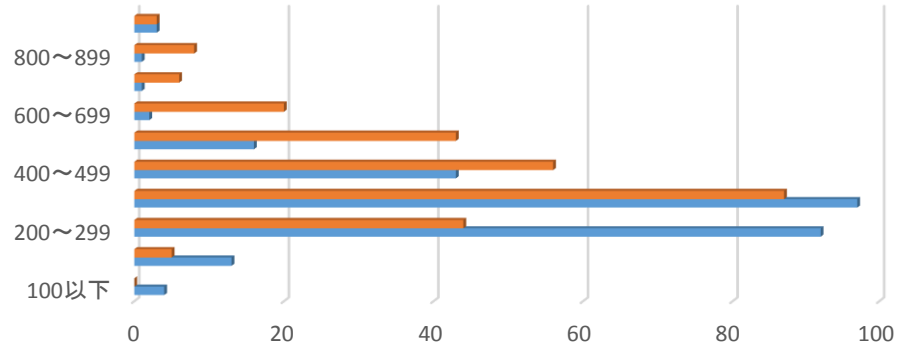

2017年度入学

	2017年4月	2019年8月時点
100以下	4	0
100～199	13	5
200～299	92	44
300～399	97	87
400～499	43	56
500～599	16	43
600～699	2	20
700～799	1	6
800～899	1	8
900以上	3	3
	272	272

2017年度入学(現3年)全コース スコア推移

	100以下	100～199	200～299	300～399	400～499	500～599	600～699	700～799	800～899	900以上
■ 2019年8月時点	0	5	44	87	56	43	20	6	8	3
■ 2017年4月入学時	4	13	92	97	43	16	2	1	1	3

2017年度入学(英語コース)

	2017年4月	2019年8月時点
100～199	0	0
200～299	13	1
300～399	28	6
400～499	17	14
500～599	10	25
600～699	1	13
700～799	0	5
800～899	0	5
900以上	3	3
	72	72

2017年度入学(現3年)英語コース スコア推移

	100～199	200～299	300～399	400～499	500～599	600～699	700～799	800～899	900以上
■ 2019年8月時点	0	1	6	14	25	13	5	5	3
■ 2017年4月入学時	0	13	28	17	10	1	0	0	3