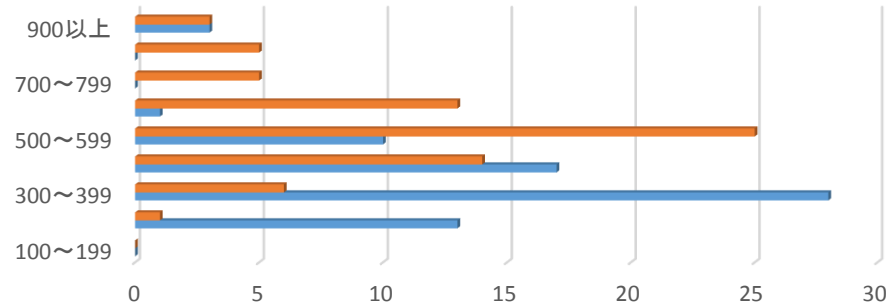

2017年度入学

	2017年4月	2019年8月時点
100以下	4	0
100～199	13	5
200～299	92	44
300～399	97	87
400～499	43	56
500～599	16	43
600～699	2	20
700～799	1	6
800～899	1	8
900以上	3	3
	272	272

2017年度入学(現3年)全コース スコア推移

	100以下	100～199	200～299	300～399	400～499	500～599	600～699	700～799	800～899	900以上
■ 2019年8月時点	0	5	44	87	56	43	20	6	8	3
■ 2017年4月入学時	4	13	92	97	43	16	2	1	1	3

2017年度入学(英語コース)

	2017年4月	2019年8月時点
100～199	0	0
200～299	13	1
300～399	28	6
400～499	17	14
500～599	10	25
600～699	1	13
700～799	0	5
800～899	0	5
900以上	3	3
	72	72

2017年度入学(現3年)英語コース スコア推移

	100～199	200～299	300～399	400～499	500～599	600～699	700～799	800～899	900以上
■ 2019年8月時点	0	1	6	14	25	13	5	5	3
■ 2017年4月入学時	0	13	28	17	10	1	0	0	3