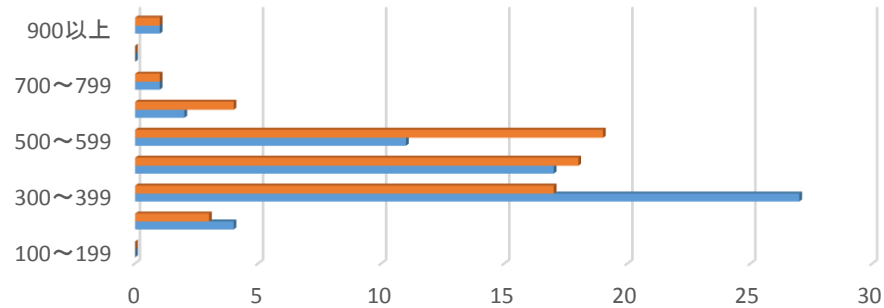

2019年度入学

	2019年4月時点	2019年8月時点
100以下	4	2
100～199	9	9
200～299	93	88
300～399	102	90
400～499	50	55
500～599	21	32
600～699	4	7
700～799	1	1
800～899	0	0
900以上	1	1
合計	285	285

2019年度入学(現1年)全コース スコア推移

	100以下	100～199	200～299	300～399	400～499	500～599	600～699	700～799	800～899	900以上
2019年8月時点	2	9	88	90	55	32	7	1	0	1
2019年4月入学時	4	9	93	102	50	21	4	1	0	1

2019年度入学(英語コース)

	2019年4月時点	2019年8月時点
100～199	0	0
200～299	4	3
300～399	27	17
400～499	17	18
500～599	11	19
600～699	2	4
700～799	1	1
800～899	0	0
900以上	1	1
合計	63	63

2019年度入学(現1年)英語コース スコア推移

	100～199	200～299	300～399	400～499	500～599	600～699	700～799	800～899	900以上
2019年8月時点	0	3	17	18	19	4	1	0	1
2019年4月入学時	0	4	27	17	11	2	1	0	1