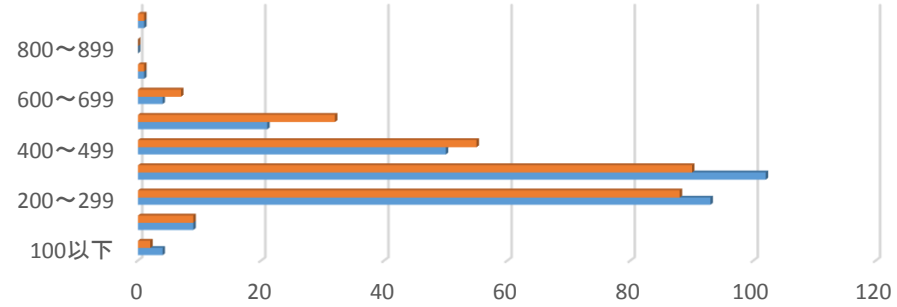

2019年度入学

	2019年4月時点	2019年8月時点
100以下	4	2
100～199	9	9
200～299	93	88
300～399	102	90
400～499	50	55
500～599	21	32
600～699	4	7
700～799	1	1
800～899	0	0
900以上	1	1
合計	285	285

2019年度入学(現1年)全コース スコア推移

	100以下	100～199	200～299	300～399	400～499	500～599	600～699	700～799	800～899	900以上
2019年8月時点	2	9	88	90	55	32	7	1	0	1
2019年4月入学時	4	9	93	102	50	21	4	1	0	1

2019年度入学(英語コース)

	2019年4月時点	2019年8月時点
100～199	0	0
200～299	4	3
300～399	27	17
400～499	17	18
500～599	11	19
600～699	2	4
700～799	1	1
800～899	0	0
900以上	1	1
合計	63	63

2019年度入学(現1年)英語コース スコア推移

	100～199	200～299	300～399	400～499	500～599	600～699	700～799	800～899	900以上
2019年8月時点	0	3	17	18	19	4	1	0	1
2019年4月入学時	0	4	27	17	11	2	1	0	1