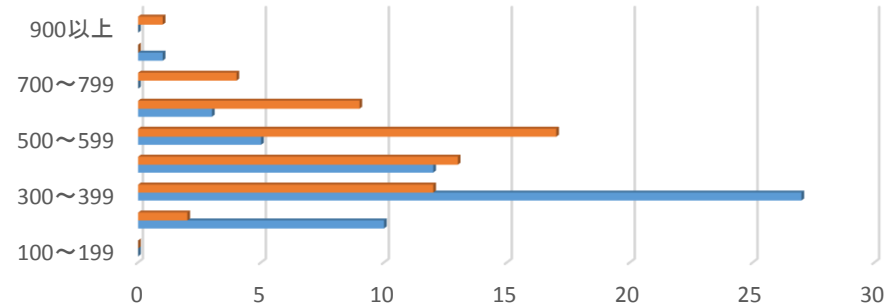

2018年度入学

	2018年4月	2019年8月時点
100以下	3	2
100～199	11	2
200～299	112	67
300～399	99	86
400～499	41	61
500～599	11	45
600～699	4	14
700～799	2	4
800～899	4	5
900以上	0	1
合計	287	287

2018年度入学(現2年)全コース スコア推移

	100以下	100～199	200～299	300～399	400～499	500～599	600～699	700～799	800～899	900以上
■ 2019年8月時点	2	2	67	86	61	45	14	4	5	1
■ 2018年4月入学時	3	11	112	99	41	11	4	2	4	0

2018年度入学(英語コース)

	2018年4月	2019年8月時点
100～199	0	0
200～299	10	2
300～399	27	12
400～499	12	13
500～599	5	17
600～699	3	9
700～799	0	4
800～899	1	0
900以上	0	1
合計	58	58

2018年度入学(現2年)英語コース スコア推移

	100～199	200～299	300～399	400～499	500～599	600～699	700～799	800～899	900以上
■ 2019年8月時点	0	2	12	13	17	9	4	0	1
■ 2018年4月入学時	0	10	27	12	5	3	0	1	0