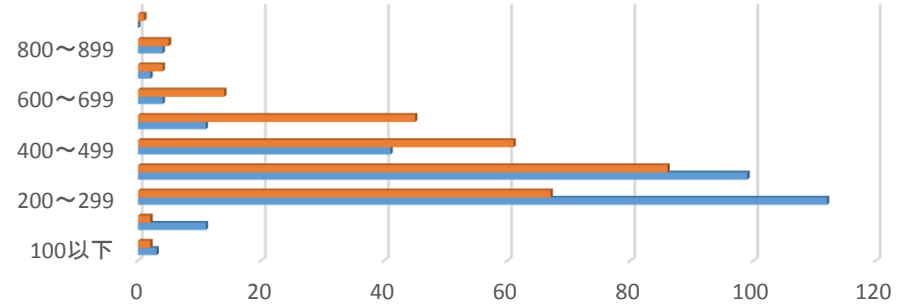

2018年度入学

	2018年4月	2019年8月時点
100以下	3	2
100～199	11	2
200～299	112	67
300～399	99	86
400～499	41	61
500～599	11	45
600～699	4	14
700～799	2	4
800～899	4	5
900以上	0	1
合計	287	287

2018年度入学(現2年)全コース スコア推移

	100以下	100～199	200～299	300～399	400～499	500～599	600～699	700～799	800～899	900以上
■ 2019年8月時点	2	2	67	86	61	45	14	4	5	1
■ 2018年4月入学時	3	11	112	99	41	11	4	2	4	0

2018年度入学(英語コース)

	2018年4月	2019年8月時点
100～199	0	0
200～299	10	2
300～399	27	12
400～499	12	13
500～599	5	17
600～699	3	9
700～799	0	4
800～899	1	0
900以上	0	1
合計	58	58

2018年度入学(現2年)英語コース スコア推移

	100～199	200～299	300～399	400～499	500～599	600～699	700～799	800～899	900以上
■ 2019年8月時点	0	2	12	13	17	9	4	0	1
■ 2018年4月入学時	0	10	27	12	5	3	0	1	0