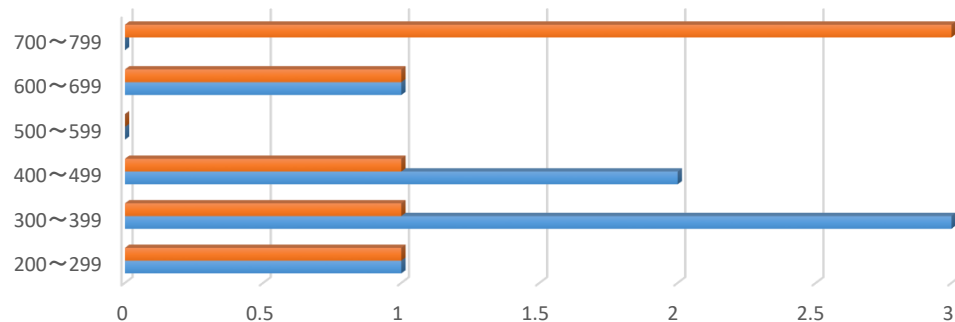

2019年度海外研修参加者
 (USA中期研修3名、グローバル短期語学研修4名)

	入学時	帰国後のTOEIC
200～299	1	1
300～399	3	1
400～499	2	1
500～599	0	0
600～699	1	1
700～799	0	3
	7	7

※平均点の推移(小数点以下切り捨て)

入学時点	422
帰国後のTOEIC	564

2019年度海外研修参加者 帰国後スコア推移

	200～299	300～399	400～499	500～599	600～699	700～799
■ 帰国後のTOEIC	1	1	1	0	1	3
■ 入学時	1	3	2	0	1	0

	入学時	2020年4月時点
200～299	1	0
300～399	3	1
400～499	2	1
500～599	0	1
600～699	1	1
700～799	0	3
	7	7

※平均点の推移(小数点以下切り捨て)

入学時点	422
2020年4月時点	602

2019年度海外研修参加者 スコア推移

	200～299	300～399	400～499	500～599	600～699	700～799
■ 2020年4月時点	0	1	1	1	1	3
■ 入学時	1	3	2	0	1	0