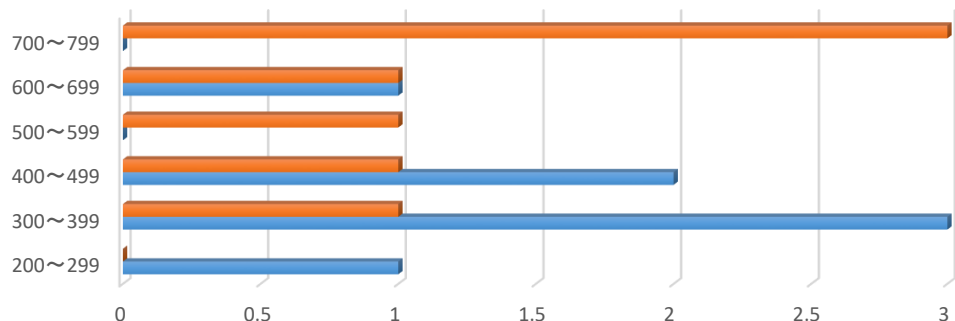

2019年度海外研修参加者
 (USA中期研修3名、グローバル短期語学研修4名)

	入学時	帰国後のTOEIC
200～299	1	1
300～399	3	1
400～499	2	1
500～599	0	0
600～699	1	1
700～799	0	3
	7	7

※平均点の推移(小数点以下切り捨て)

入学時点	422
帰国後のTOEIC	564

2019年度海外研修参加者 帰国後スコア推移

	200～299	300～399	400～499	500～599	600～699	700～799
■ 帰国後のTOEIC	1	1	1	0	1	3
■ 入学時	1	3	2	0	1	0

	入学時	2020年4月時点
200～299	1	0
300～399	3	1
400～499	2	1
500～599	0	1
600～699	1	1
700～799	0	3
	7	7

※平均点の推移(小数点以下切り捨て)

入学時点	422
2020年4月時点	602

2019年度海外研修参加者 スコア推移

	200～299	300～399	400～499	500～599	600～699	700～799
■ 2020年4月時点	0	1	1	1	1	3
■ 入学時	1	3	2	0	1	0