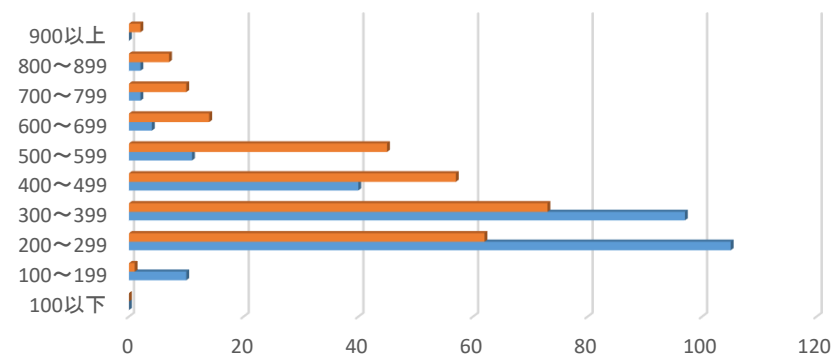

2018年4月時点	336
2021年11月時点	427

英語コース

	2018年4月入学時	2021年11月時点
100～199	0	0
200～299	7	0
300～399	25	5
400～499	11	12
500～599	5	16
600～699	3	6
700～799	0	8
800～899	0	4
900以上	0	0
	51	51

※英語コース スコア平均点(小数点以下切り捨て)

2018年4月時点	392
2021年11月時点	572

2018年度入学(現4年)全コース スコア推移

	100以下	100～199	200～299	300～399	400～499	500～599	600～699	700～799	800～899	900以上
2021年11月時点	0	1	62	73	57	45	14	10	7	2
2018年4月入学時	0	10	105	97	40	11	4	2	2	0

2018年度入学(現4年)英語コース スコア推移

	100～199	200～299	300～399	400～499	500～599	600～699	700～799	800～899	900以上
2021年11月時点	0	0	5	12	16	6	8	4	0
2018年4月入学時	0	7	25	11	5	3	0	0	0