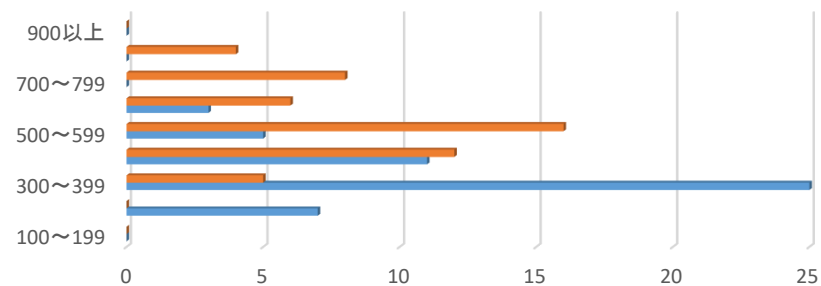

2018年4月時点	336
2021年11月時点	427

英語コース

	2018年4月入学時	2021年11月時点
100～199	0	0
200～299	7	0
300～399	25	5
400～499	11	12
500～599	5	16
600～699	3	6
700～799	0	8
800～899	0	4
900以上	0	0
	51	51

※英語コース スコア平均点(小数点以下切り捨て)

2018年4月時点	392
2021年11月時点	572

2018年度入学(現4年)全コース スコア推移

	100以下	100～199	200～299	300～399	400～499	500～599	600～699	700～799	800～899	900以上
2021年11月時点	0	1	62	73	57	45	14	10	7	2
2018年4月入学時	0	10	105	97	40	11	4	2	2	0

2018年度入学(現4年)英語コース スコア推移

	100～199	200～299	300～399	400～499	500～599	600～699	700～799	800～899	900以上
2021年11月時点	0	0	5	12	16	6	8	4	0
2018年4月入学時	0	7	25	11	5	3	0	0	0