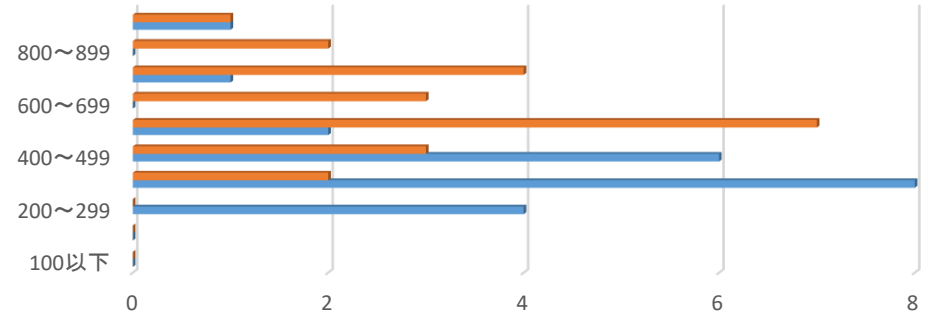

2017年度入学(4月TOEIC IP受験者のみ)

	2017年4月入学時	2020年4月時点
100以下	0	0
100～199	0	0
200～299	4	0
300～399	8	2
400～499	6	3
500～599	2	7
600～699	0	3
700～799	1	4
800～899	0	2
900以上	1	1
	22	22

2017年度入学(現4年)全コース スコア推移

	100以下	100～199	200～299	300～399	400～499	500～599	600～699	700～799	800～899	900以上
2020年4月時点	0	0	0	2	3	7	3	4	2	1
2017年4月入学時	0	0	4	8	6	2	0	1	0	1

2017年度入学英語コース(4月TOEIC IP受験者)

	2017年4月入学時	2020年4月時点
100～199	0	0
200～299	1	0
300～399	7	0
400～499	3	3
500～599	1	4
600～699	0	2
700～799	0	3
800～899	0	0
900以上	1	1
	13	13

2017年度入学(現4年)英語コース スコア推移

	100～199	200～299	300～399	400～499	500～599	600～699	700～799	800～899	900以上
2020年4月時点	0	0	0	3	4	2	3	0	1
2017年4月入学時	0	1	7	3	1	0	0	0	1