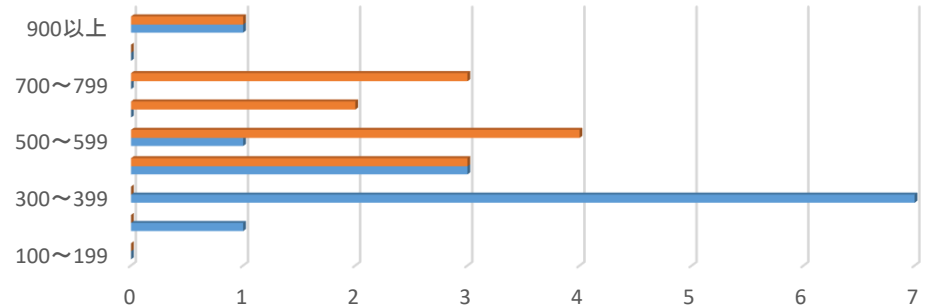

2017年度入学(4月TOEIC IP受験者のみ)

	2017年4月入学時	2020年4月時点
100以下	0	0
100～199	0	0
200～299	4	0
300～399	8	2
400～499	6	3
500～599	2	7
600～699	0	3
700～799	1	4
800～899	0	2
900以上	1	1
	22	22

2017年度入学(現4年)全コース スコア推移

	100以下	100～199	200～299	300～399	400～499	500～599	600～699	700～799	800～899	900以上
2020年4月時点	0	0	0	2	3	7	3	4	2	1
2017年4月入学時	0	0	4	8	6	2	0	1	0	1

2017年度入学英語コース(4月TOEIC IP受験者)

	2017年4月入学時	2020年4月時点
100～199	0	0
200～299	1	0
300～399	7	0
400～499	3	3
500～599	1	4
600～699	0	2
700～799	0	3
800～899	0	0
900以上	1	1
	13	13

2017年度入学(現4年)英語コース スコア推移

	100～199	200～299	300～399	400～499	500～599	600～699	700～799	800～899	900以上
2020年4月時点	0	0	0	3	4	2	3	0	1
2017年4月入学時	0	1	7	3	1	0	0	0	1

※4月TOEIC IP受験者の平均点の推移(小数点以下切り捨て)

2017年4月時点	427
2020年4月時点	609