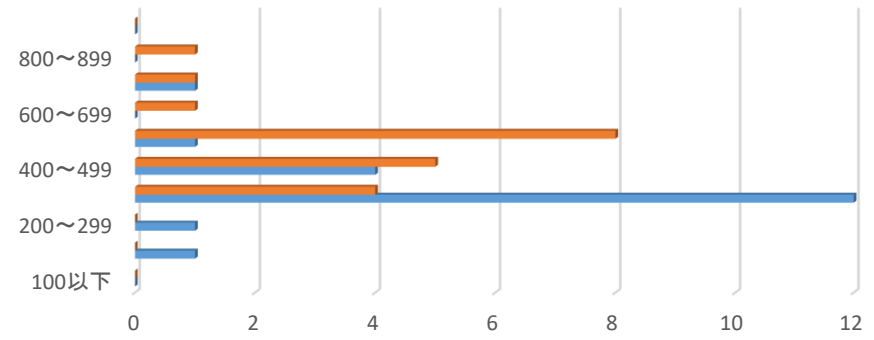

2018年度入学(4月TOEIC IP受験者)

	2018年4月入学時	2020年4月時点
100以下	0	0
100～199	1	0
200～299	1	0
300～399	12	4
400～499	4	5
500～599	1	8
600～699	0	1
700～799	1	1
800～899	0	1
900以上	0	0
	20	20

2018年度入学英語コース(4月TOEIC IP受験者)

	2018年4月入学時	2020年4月時点
100～199	0	0
200～299	0	0
300～399	4	0
400～499	0	0
500～599	0	4
600～699	0	0
700～799	0	0
800～899	0	0
900以上	0	0
	4	4

※4月TOEIC IP受験者の平均点の推移(小数点以下切り捨て)

2018年4月時点	374
2020年4月時点	505

2018年度入学(現3年)全コース スコア推移

	100以下	100～199	200～299	300～399	400～499	500～599	600～699	700～799	800～899	900以上
2020年4月時点	0	0	0	4	5	8	1	1	1	0
2018年4月入学時	0	1	1	12	4	1	0	1	0	0