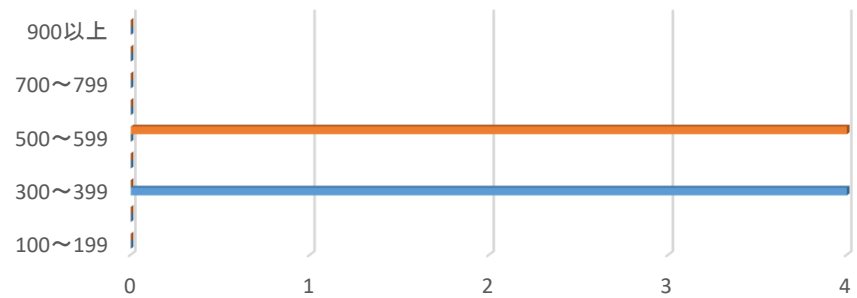

※4月TOEIC IP受験者の平均点の推移(小数点以下切り捨て)

2018年4月時点	374
2020年4月時点	505

2018年度入学(現3年)全コース スコア推移

	100以下	100～199	200～299	300～399	400～499	500～599	600～699	700～799	800～899	900以上
2020年4月時点	0	0	0	4	5	8	1	1	1	0
2018年4月入学時	0	1	1	12	4	1	0	1	0	0

2018年度入学(現3年)英語コース スコア推移

	100～199	200～299	300～399	400～499	500～599	600～699	700～799	800～899	900以上
2020年4月時点	0	0	0	0	4	0	0	0	0
2018年4月入学時	0	0	4	0	0	0	0	0	0