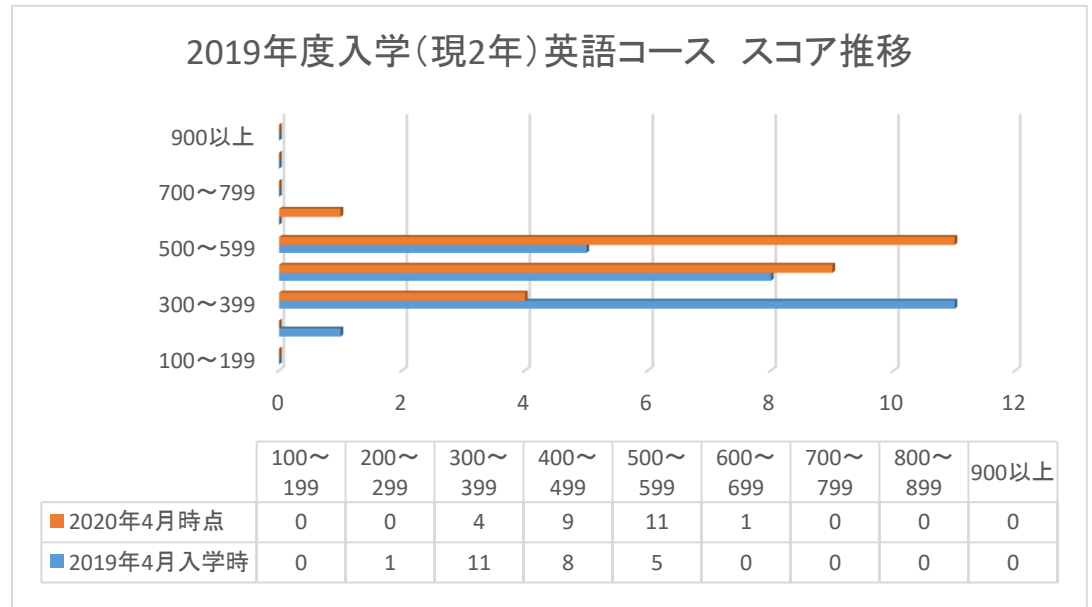

2019年度入学(4月TOEIC IP受験者のみ)

	2019年4月	2020年4月時点
100以下	1	0
100～199	2	0
200～299	5	2
300～399	32	16
400～499	13	23
500～599	7	16
600～699	0	3
700～799	0	0
800～899	0	0
900以上	0	0
	60	60

2019年度入学英語コース(4月TOEIC IP受験者)

	2019年4月	2020年4月時点
100～199	0	0
200～299	1	0
300～399	11	4
400～499	8	9
500～599	5	11
600～699	0	1
700～799	0	0
800～899	0	0
900以上	0	0
	25	25

※4月TOEIC IP受験者の平均点の推移(小数点以下切り捨て)

2019年4月時点	371
2020年4月時点	454