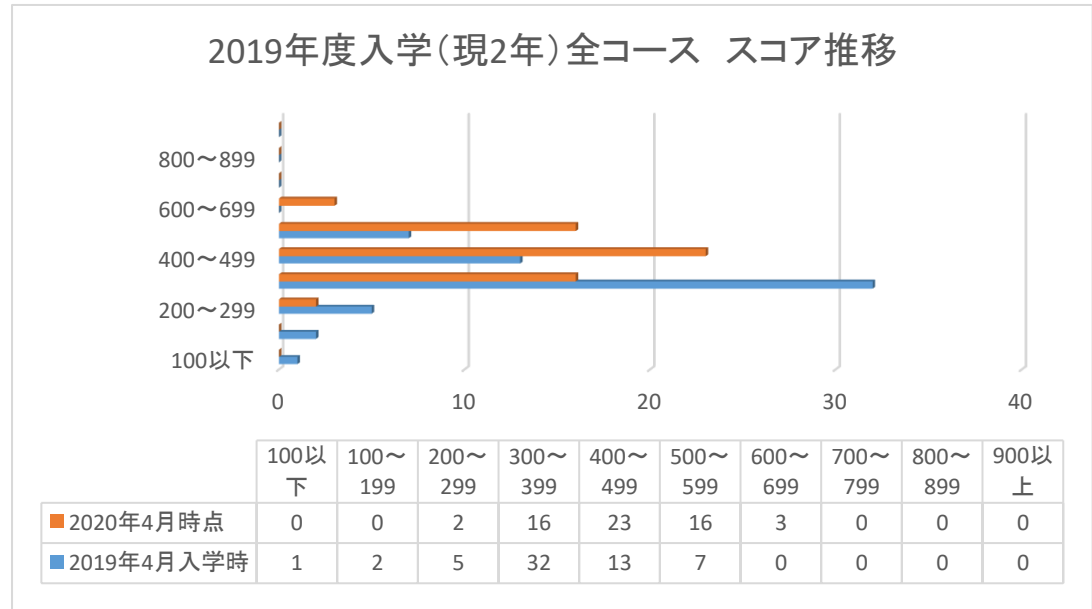

2019年度入学(4月TOEIC IP受験者のみ)

	2019年4月	2020年4月時点
100以下	1	0
100～199	2	0
200～299	5	2
300～399	32	16
400～499	13	23
500～599	7	16
600～699	0	3
700～799	0	0
800～899	0	0
900以上	0	0
	60	60

2019年度入学英語コース(4月TOEIC IP受験者)

	2019年4月	2020年4月時点
100～199	0	0
200～299	1	0
300～399	11	4
400～499	8	9
500～599	5	11
600～699	0	1
700～799	0	0
800～899	0	0
900以上	0	0
	25	25

※4月TOEIC IP受験者の平均点の推移(小数点以下切り捨て)

2019年4月時点	371
2020年4月時点	454