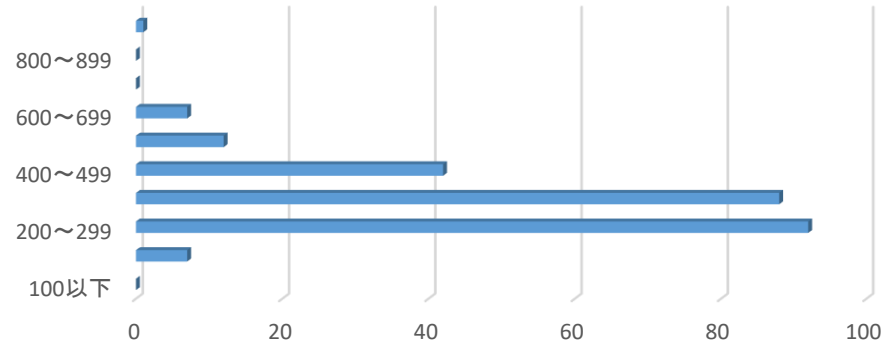

2020年度入学(4月TOEIC IP受験者)

2020年4月入学時	
100以下	0
100～199	7
200～299	92
300～399	88
400～499	42
500～599	12
600～699	7
700～799	0
800～899	0
900以上	1

249

2020年度入学(現1年)全コース スコア推移

	100以下	100～199	200～299	300～399	400～499	500～599	600～699	700～799	800～899	900以上
■ 2020年4月入学時	0	7	92	88	42	12	7	0	0	1

2020年度入学(英語コース)

2020年4月入学時	
100～199	0
200～299	7
300～399	8
400～499	15
500～599	5
600～699	6
700～799	0
800～899	0
900以上	0

41

2020年度入学(現1年)英語コース スコア推移

	100～199	200～299	300～399	400～499	500～599	600～699	700～799	800～899	900以上
■ 2020年4月入学時	0	7	8	15	5	6	0	0	0