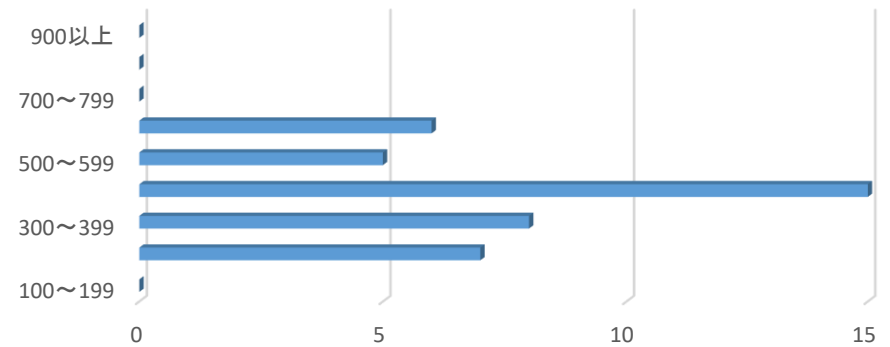

2020年度入学(4月TOEIC IP受験者)

2020年4月入学時	
100以下	0
100～199	7
200～299	92
300～399	88
400～499	42
500～599	12
600～699	7
700～799	0
800～899	0
900以上	1

249

2020年度入学(現1年)全コース スコア推移

	100以下	100～199	200～299	300～399	400～499	500～599	600～699	700～799	800～899	900以上
■ 2020年4月入学時	0	7	92	88	42	12	7	0	0	1

2020年度入学(英語コース)

2020年4月入学時	
100～199	0
200～299	7
300～399	8
400～499	15
500～599	5
600～699	6
700～799	0
800～899	0
900以上	0

41

2020年度入学(現1年)英語コース スコア推移

	100～199	200～299	300～399	400～499	500～599	600～699	700～799	800～899	900以上
■ 2020年4月入学時	0	7	8	15	5	6	0	0	0