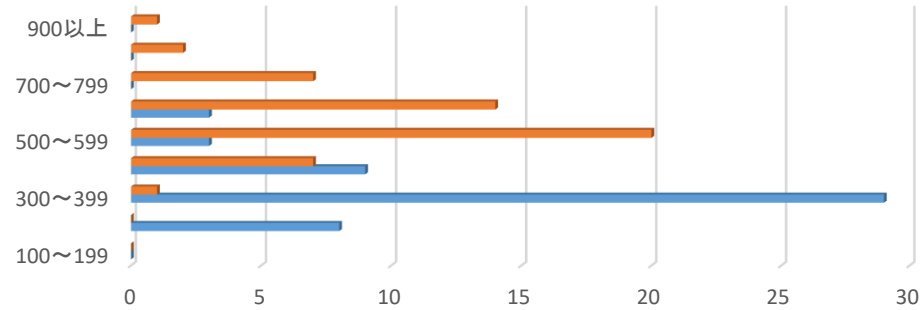

2016年度入学

	2016年4月	2019年8月時点
100以下	1	0
100～199	21	0
200～299	94	60
300～399	92	75
400～499	33	41
500～599	7	41
600～699	4	21
700～799	0	11
800～899	0	2
900以上	1	2
	253	253

2016年度入学(現4年)全コース スコア推移

	100以下	100～199	200～299	300～399	400～499	500～599	600～699	700～799	800～899	900以上
■ 2019年8月時点	0	0	60	75	41	41	21	11	2	2
■ 2016年4月入学時	1	21	94	92	33	7	4	0	0	1

2016年度入学(英語コース)

	2016年4月	2019年8月時点
100～199	0	0
200～299	8	0
300～399	29	1
400～499	9	7
500～599	3	20
600～699	3	14
700～799	0	7
800～899	0	2
900以上	0	1
	52	52

2016年度入学(現4年)英語コース スコア推移

	100～199	200～299	300～399	400～499	500～599	600～699	700～799	800～899	900以上
■ 2019年8月時点	0	0	1	7	20	14	7	2	1
■ 2016年4月入学時	0	8	29	9	3	3	0	0	0