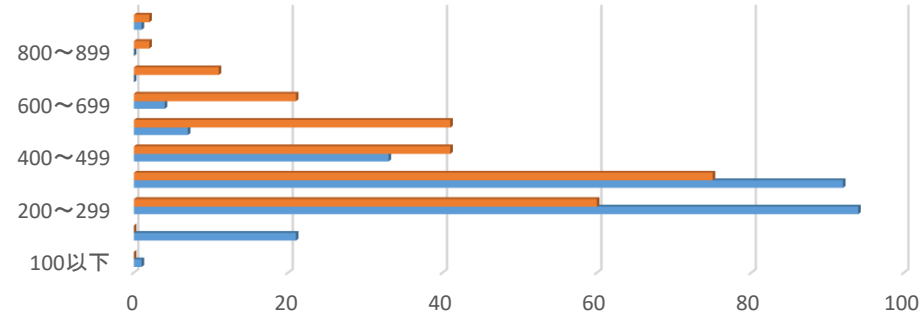

2016年度入学

	2016年4月	2019年8月時点
100以下	1	0
100～199	21	0
200～299	94	60
300～399	92	75
400～499	33	41
500～599	7	41
600～699	4	21
700～799	0	11
800～899	0	2
900以上	1	2
	253	253

2016年度入学(現4年)全コース スコア推移

	100以下	100～199	200～299	300～399	400～499	500～599	600～699	700～799	800～899	900以上
■ 2019年8月時点	0	0	60	75	41	41	21	11	2	2
■ 2016年4月入学時	1	21	94	92	33	7	4	0	0	1

2016年度入学(英語コース)

	2016年4月	2019年8月時点
100～199	0	0
200～299	8	0
300～399	29	1
400～499	9	7
500～599	3	20
600～699	3	14
700～799	0	7
800～899	0	2
900以上	0	1
	52	52

2016年度入学(現4年)英語コース スコア推移

	100～199	200～299	300～399	400～499	500～599	600～699	700～799	800～899	900以上
■ 2019年8月時点	0	0	1	7	20	14	7	2	1
■ 2016年4月入学時	0	8	29	9	3	3	0	0	0