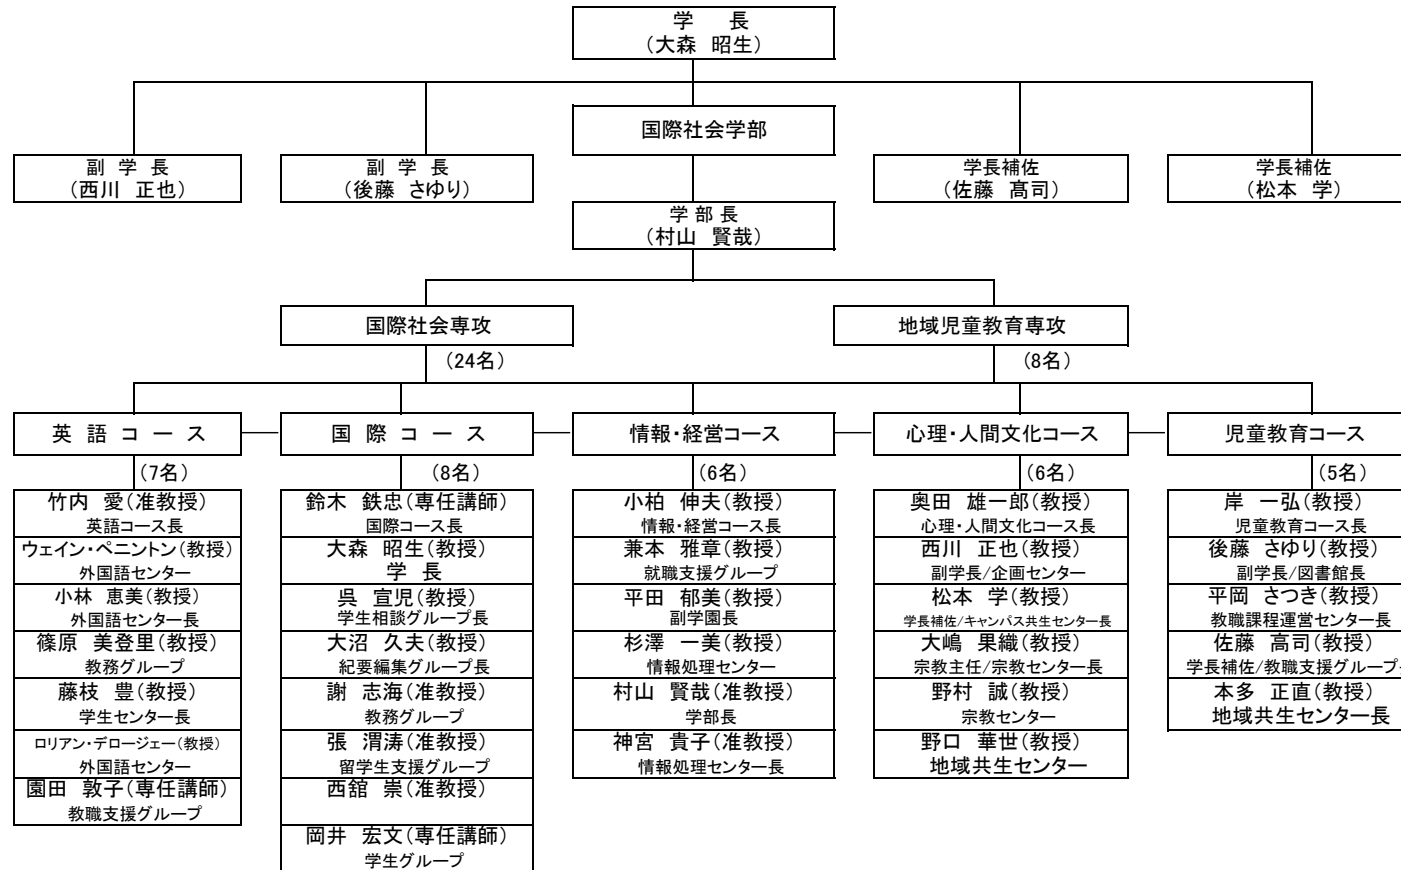

教員組織図

(2020年5月1日現在)

教員 年齢別・階級別構成

(2020年5月1日現在、()内は女性)

| 職位(平均年齢) | 31歳～40歳 | 41歳～50歳 | 51歳～60歳 | 61歳～71歳 | 合計 |
|-------------|---------|---------|---------|---------|----------|
| 教授(57.0歳) | | 5名(1名) | 10名(5名) | 8名(3名) | 23名(9名) |
| 准教授(42.8歳) | 2名 | 4名(2名) | | | 6名(2名) |
| 専任講師(40.7歳) | 1名 | 2名(1名) | | | 3名(1名) |
| 助教 | | | | | |
| 合計 | 3名 | 11名(4名) | 10名(5名) | 8名(3名) | 32名(12名) |
| 割合 | 9.4% | 34.4% | 31.2% | 25.0% | |

教員平均年齢: 52.8歳