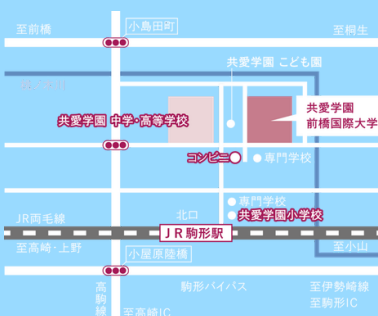

## 大学EXPO事務局

共愛学園前橋国際大学アドミッションセンター内

✉ [mkc@c.kyoai.ac.jp](mailto:mkc@c.kyoai.ac.jp)

担当者不在のこともございますのでお問い合わせはメールにてお願いいたします。

〒379-2192 前橋市小屋原町1154-4

TEL:027-266-9031

JR駒形駅北口より徒歩10分

当日は公共交通機関をご利用ください。

JR駒形駅北口から

無料送迎バスを随時運行  
(予約不要、9:15より運行予定)