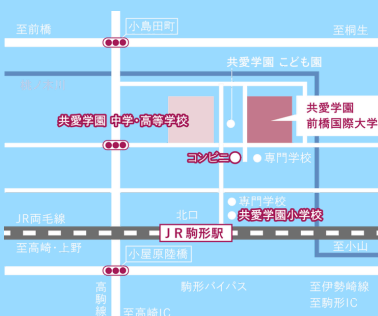

資料設置

大学のパンフレットを自由にもらえる！

※数に限りがございます

参加大学（50音順）

【国公立大学】

群馬県立女子大学^{※1} 群馬県立県民健康科学大学
群馬大学
高崎経済大学^{※2}
前橋工科大学

【私立大学】

育英大学^{※3} 関東学園大学^{※4}
共愛学園前橋国際大学 群馬パース大学
上武大学^{※3} 高崎健康福祉大学
高崎商科大学 東京福祉大学^{※2}

JR駒形駅北口より徒歩10分

当日は公共交通機関をご利用ください。

JR駒形駅北口から

無料送迎バスを随時運行
（予約不要、9:15より運行予定）