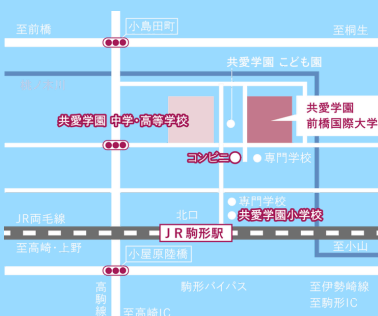

資料設置

大学のパンフレットを自由にもらえる！

※数に限りがございます

参加大学（50音順）

【国公立大学】

群馬県立女子大学^{※1} 群馬県民健康科学大学
群馬大学
高崎経済大学^{※2}
前橋工科大学

【私立大学】

育英大学^{※3} 関東学園大学^{※4}
共愛学園前橋国際大学 群馬パース大学
上武大学^{※3} 高崎健康福祉大学
高崎商科大学 東京福祉大学^{※2}

JR駒形駅北口より徒歩10分

当日は公共交通機関をご利用ください。

JR駒形駅北口から

無料送迎バスを随時運行
（予約不要、9:15より運行予定）